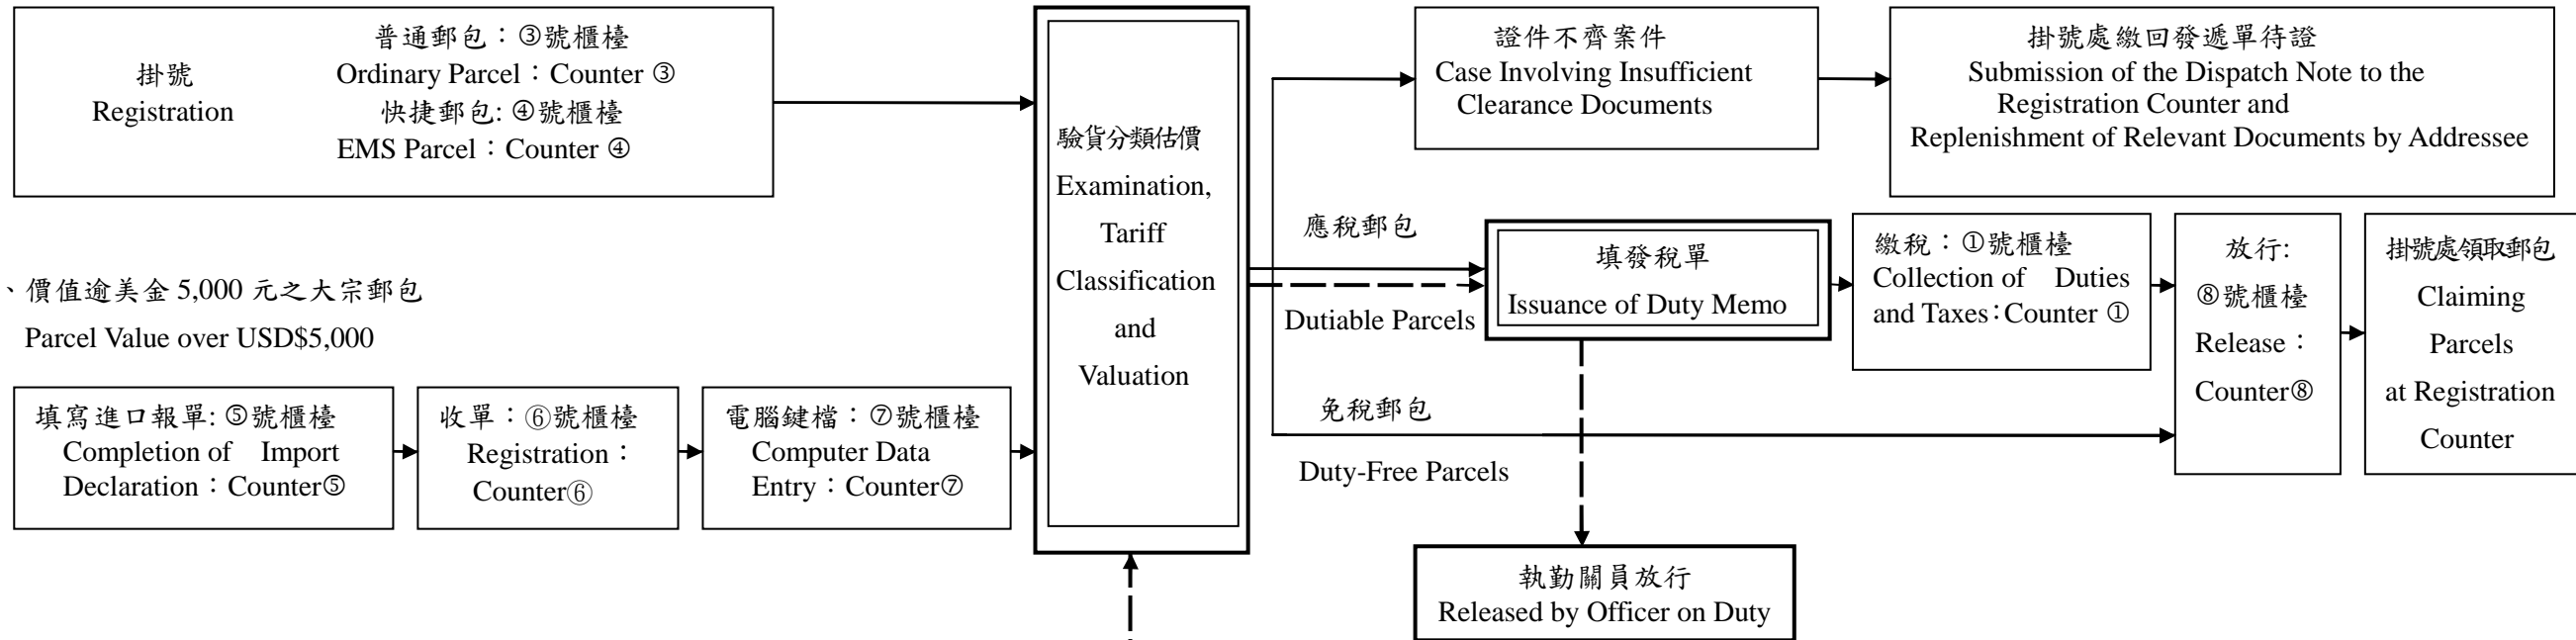

進口郵包通關流程圖 Customs Clearance Procedure for Import Parcels

資料維護單位：松山分關
電話：(02)27041144 or (02)27055280 轉 207
日期：108 年 5 月 20 日

一、價值未逾美金 5,000 元之小額郵包

Parcel Value under USD$5,000

二、價值逾美金 5,000 元之大宗郵包

Parcel Value over USD$5,000