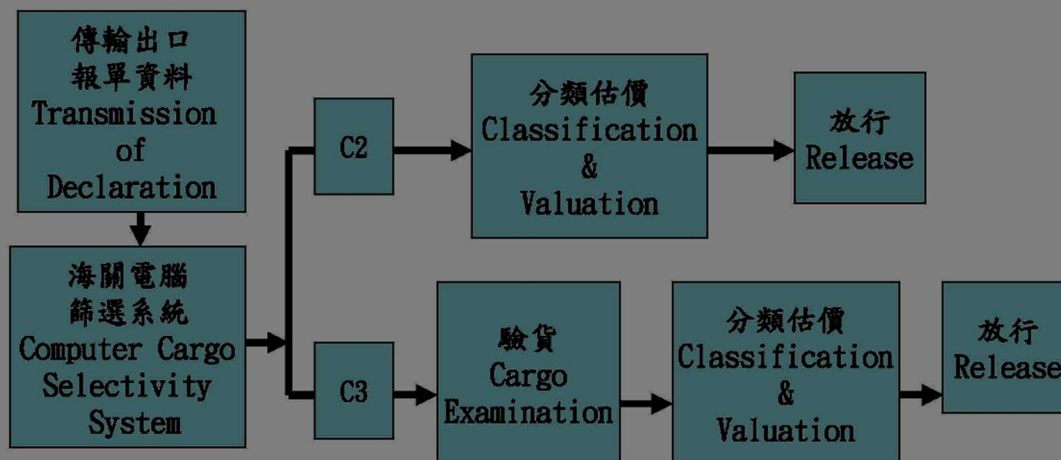

出口通關「走動式服務」C2、C3作業流程圖

Export Clearance Procedure (Customs Service at The Cargo Terminals)

華儲 貨棧電話	(03)393-9800 # 2513、2514
榮儲 貨棧電話	(03)393-8218 (03)393-8219

通 關 方 式	
C2: 文件審核 Document Review	C3: 文件審核+驗貨 Document Review + Cargo Examination