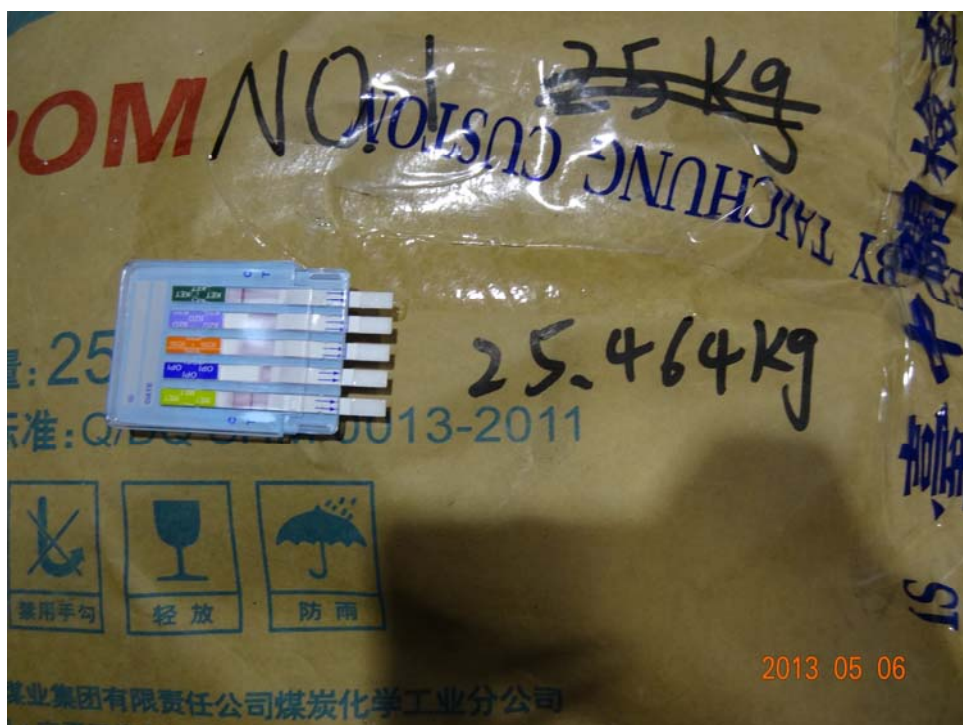

102 年度共緝獲毒品及管制進口農、工產品等走私案件 55 件，績效卓著，其中重大緝案 34 件，全部緝獲私貨價值計新臺幣 20,574,043 元整。

近期重大及特殊緝案照片：

102 年 5 月 2 日於泰國進口郵包查獲麥角胺類 100 顆。

102 年 5 月 6 日於大陸進口貨櫃查獲 K 他命 450 公斤。

102年06月18日於美國進口郵包查獲槍炮主要組成零件。

102年6月25日於大陸進口貨櫃查獲香菇絲3900公斤。

102年8月13日於大陸進口郵包查獲仿冒GUCCI手提包。

102年9月16日於日本進口郵包查獲保育類象牙印章。

102年10月11日查獲旅客攜帶港幣42萬入境未申報。

102年10月24日 臺中關查獲自香港入境旅客走私海洛英5顆。