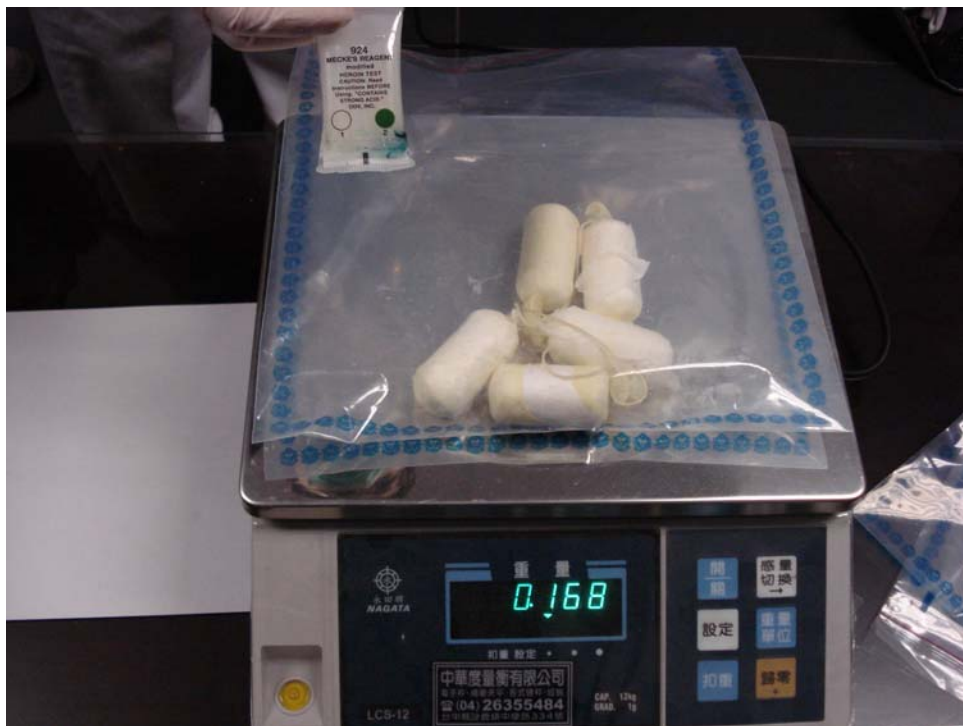

102 年度共緝獲毒品及管制進口農、工產品等走私案件 55 件，績效卓著，其中重大緝案 34 件，全部緝獲私貨價值計新臺幣 20,574,043 元整。

近期重大及特殊緝案照片：

102 年 5 月 2 日於泰國進口郵包查獲麥角胺類 100 顆。

102 年 5 月 6 日於大陸進口貨櫃查獲 K 他命 450 公斤。

102年06月18日於美國進口郵包查獲槍炮主要組成零件。

102年6月25日於大陸進口貨櫃查獲香菇絲3900公斤。

102年8月13日於大陸進口郵包查獲仿冒GUCCI手提包。

102年9月16日於日本進口郵包查獲保育類象牙印章。

102年10月11日查獲旅客攜帶港幣42萬入境未申報。

102年10月24日 臺中關查獲自香港入境旅客走私海洛英5顆。